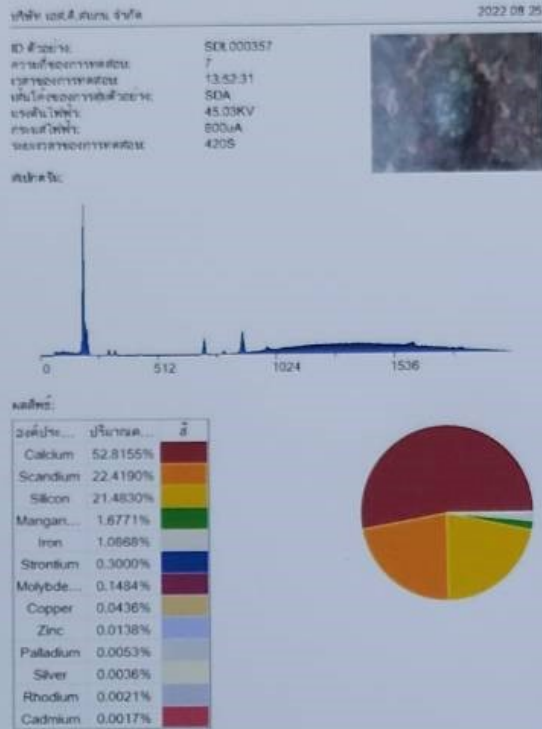

ผลการสแกน 7 จุดพร้อมค่าเฉลี่ย

FM-SL-10

ผลการสแกน เฉลี่ย 7 จุด