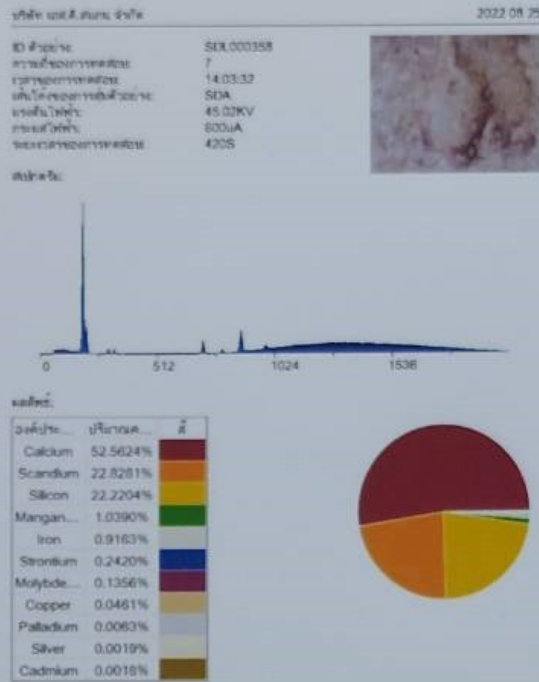

ผลการสแกน 7 จุดพร้อมค่าเฉลี่ย

FM-SL-10

ผลการสแกน เฉลี่ย 7 จุด